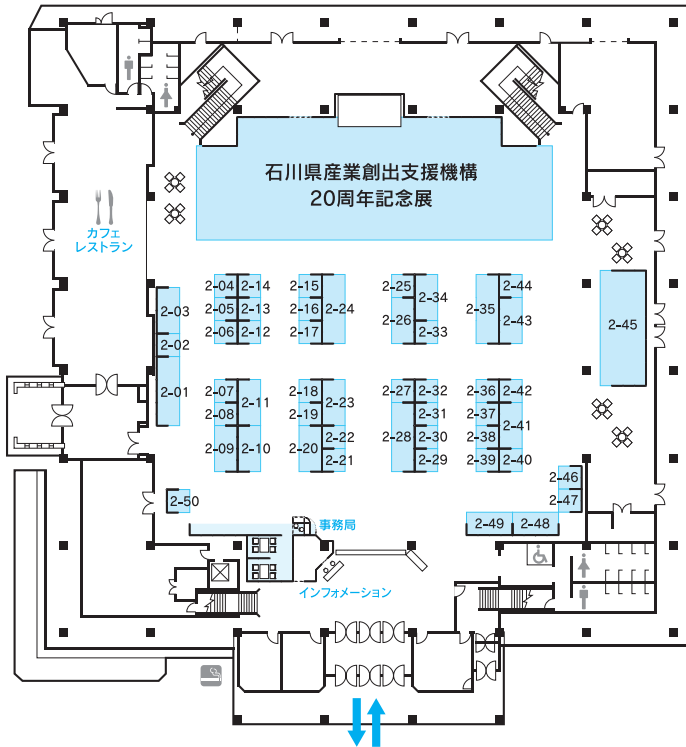

ビジネス創造フェア いしかわ2019

石川県産業創出支援機構
20周年記念展

会期

2019年
5月16日(木)~18(土)
10:00~17:00

会場

石川県産業展示館2号館
金沢市袋島町南193番地(西部緑地公園内)

出品者一覧

出品社名	小間番号		
(株)アイデン	2-20	(株)林鍛造所	2-08
(株)アルボカンパニー	2-33	肥田電器(株)	2-14
石川技研工業(株)	2-06	富士精機(株)	2-21
石川県鉄工団(協)	2-04	北陸ケーティーツール(株)	2-11
石川県プラスチック成型加工工業(協)	2-02	北陸有機工業(株)	2-30
(株)和泉工業	2-26	(株)ホリカワ工業	2-38
岡田研磨(株)	2-23	(株)マツカワキカイ	2-18
オカダ合金(株)	2-10	(株)村谷機械製作所	2-28
(株)オノモリ	2-25	(株)メタルエンジニア	2-15
オリエンタルチエン工業(株)	2-07	(株)本螺子製作所	2-31
加賀精機(株)	2-37	(株)森山鉄工	2-24
(株)片桐商会	2-41	(株)ヤスヨシ	2-29
絹川工業(株)	2-16	(協)ユー・エス・ジー	2-03
(株)木村精工	2-22	ライオンパワー(株)	2-19
(株)共和工業所	2-09	(株)ラピュタインターナショナル	2-40
(株)久世ペローズ工業所	2-36	支援機関	
(株)小林製作所	2-17	石川県企画振興部 企画課 エネルギー対策室	2-44
(有)小松鋳型製作所	2-50	石川県生活環境部・ 石川県リサイクル認定製品 取得企業連絡協議会	2-35
(株)サンエー精機	2-32	(一社)石川県発明協会 知財総合支援窓口	2-42
三耐工業(株)	2-01	金沢かがやきブランド情報 発信チーム	2-34
ステンレス(株)	2-12	小松空港協議会	2-43
(株)DAISE	2-49	協賛	
玉田工業(株)	2-05	石川県工業試験場	2-45
東亜電機工業(株)	2-13	石川県立大学	2-47
東和(株)	2-27	国立研究開発法人 産業技術総合研究所	2-46
(株)中川鉄工所	2-39		
(株)日本マネジメントシステム	2-48		

本フェア内で、石川県産業創出支援機構 20周年記念展を開催いたします。記念展の出品者については、決定次第、下記のホームページにて公開いたします。
<https://www.isico.or.jp/event/dgnet/d31135487.html>

無料シャトルバス運行時刻表 JR金沢駅金沢港口(西口)⇄会場

金沢駅金沢港口(西口)の路線バスロータリー1番乗場

JR金沢駅金沢港口(西口)(発)	
時	分
8	00・10・20・30・40・50
9	00・10・20・30・40・50
10	00・10・20・30・40・50
11	00・10・20・30・40・50
12	00・10・20・30・40・50
13	00・10・20・30・40・50
14	00・10・20・30・40・50
15	00・10・20・30・40・50
16	00

石川県産業展示館4号館(発)	
時	分
11	00・10・20・30・40・50
12	00・10・20・30・40・50
13	00・10・20・30・40・50
14	00・10・20・30・40・50
15	00・10・20・30・40・50
16	00・10・20・30・40・50
17	00・10・20・30・40・50
18	00

※ 当日の交通状況や天候等によってダイヤが乱れる場合がございます。ご利用の際は余裕を持ってご乗車ください。
※ 【往路】○印は香林坊始発となります。
※ 【復路】□印は金沢駅経由香林坊行となります。