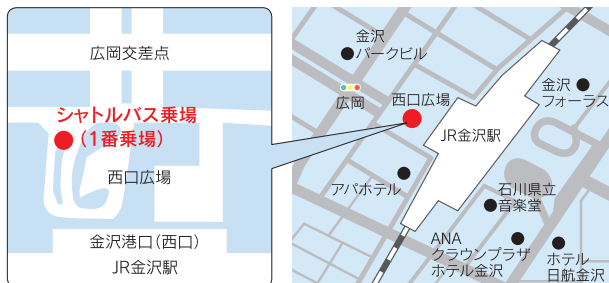

無料シャトルバス乗場案内図

※無料シャトルバス 金沢駅金沢港口(西口)路線バスロータリー1番乗場

交通アクセス

- 北陸自動車道 金沢西インターから…………… 約5分
 小松空港から北陸自動車道経由金沢西インター下車…… 約30分
 JR金沢駅から
 シャトルバス 金沢駅西口より…………… 約20分
 北鉄バス 金沢駅西口「下安原・済生会病院」行に乗車
 「袋島西部緑地公園」下車(約25分)… 徒歩約5分
 北鉄バス 金沢駅東口「済生会病院」行に乗車
 「西部緑地公園」下車(約25分)…… 徒歩約5分
 タクシー 金沢駅西口より…………… 約20分

会場周辺図・シャトルバス乗場

新時代を掴め、創れ。

県内中小企業の優秀な技術や創造力豊かな製品を一堂に展示
 新たなモノづくりのヒントがここにあります

ビジネス創造フェア いしかわ2019

石川県産業創出支援機構
20周年記念展

2019 5/16(木) 17(金) 18(土) 10:00~17:00

入場無料 石川県産業展示館2号館
 金沢市袋島町南193番地(西部緑地公園内)

同時開催 | MEX金沢2019、e-messe Kanazawa 2019
 主催 | 公益財団法人石川県産業創出支援機構
 後援 | 石川県、金沢市、七尾市、小松市、加賀市、羽咋市、かほく市、白山市、能美市、野々市市、川北町、津幡町、志賀町、宝達志水町、石川県商工会議所連合会

石川県産業展示館4号館(発)	
時	分
11	00・10・20・30・40・50
12	00・10・20・30・40・50
13	00・10・20・30・40・50
14	00・10・20・30・40・50
15	00・10・20・30・40・50
16	00・10・20・30・40・50
17	00・10・20・30・40・50
18	00

※ 当日の交通状況や天候等によってダイヤが乱れる場合がございます。ご利用の際は余裕を持ってご乗車ください。
※ 【往路】○印は香林坊始発となります。
※ 【復路】□印は金沢駅経由香林坊行となります。